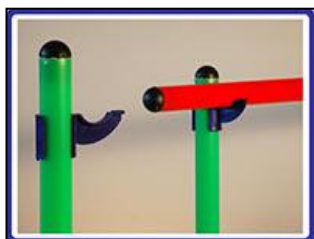

Art.135086
CLIP IN PLASTICA PER SUPPORTO ASTA AD ASTA