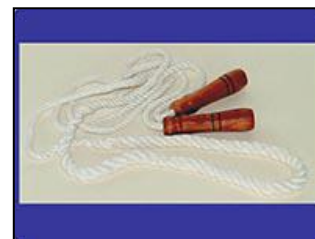

FUNICELLA CENTRO INGROSSATO IN CANAPA CON MANICI

Mis. | -----