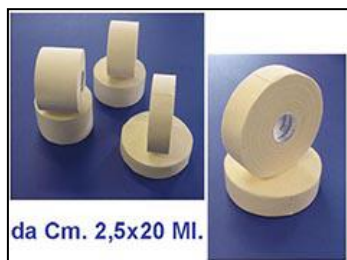

Art.108556

**ROTOLO DI CEROTTO POROSO TELATO
IDROREPELENTE MOD. NEW FITOSTRAP**

Larg. | **Cm. 5**

Lugh | **Mt. 10**

Col. | **Bianco**