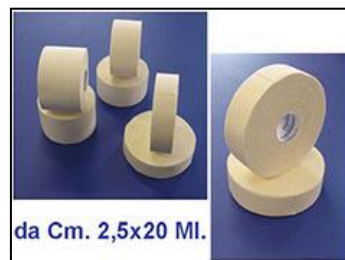

Art.108555

**ROTOLO DI CEROTTO POROSO TELATO
IDROREPELENTE MOD. NEW FITOSTRAP**

Larg. | **Cm. 3,8**

Lugh | **Mt. 10**

Col. | **Bianco**