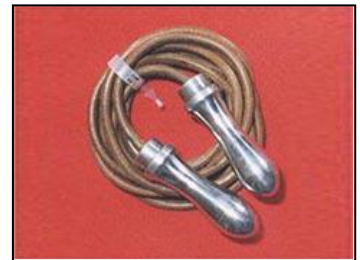

Diam | Cm. 8

Col. | Vari

Art.108173
FUNICELLA IN CUOIO CON MANICI IN LEGNO MOD. CLUB

Mis. | Mt. 3,00

Col. | Cuoio

Art.108177
FUNICELLA IN CUOIO CON MANICI IN ACCIAIO CON CUSCINETTI MOD. ECOPRO

Mis. | Mt. 3,00

Col. | Cuoio

Art.108179
FUNICELLA IN CUOIO CON MANICI IN ACCIAIO CON CUSCINETTI MOD. EXTRAPRO

Mis. | Mt. 3,00

Col. | Cuoio

Art.108289
MANICHINO MMA A TERRA SAGOMATO IN PELLE MOD. HERTH

H. | Cm. 130

Peso | Kg. 30