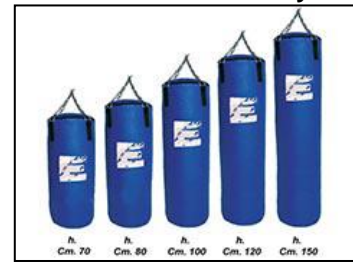

SACCO BOXE IN VINILE MONOS. CON CATENA E MOSCHETTONE MOD. TRAINING - Made Italy

Disponibile nel colore Azzurro

Art.	108241	108242	108243	108244	108245
H.	Cm.70	Cm.80	Cm.100	Cm.120	Cm.150
Dim.	Cm.25	Cm.33	Cm.33	Cm.33	Cm.33
Peso	Kg.10	Kg.18	Kg.26	Kg.34	Kg.39