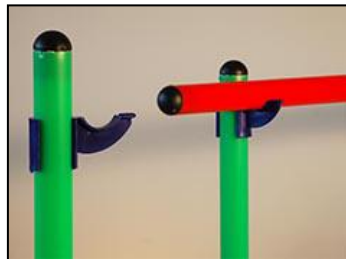

Art.105811
CLIP IN PLASTICA PER SUPPORTO
ASTA AD ASTA