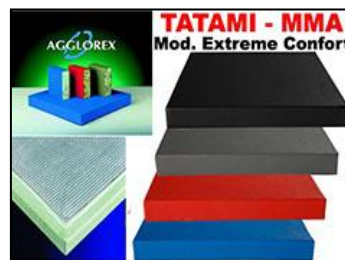

Cm.

Mis. | 200x100x4h.

Art. 103681 Verde

Art. 103682 Rosso

Sono disponibili anche in altri colori

**TATAMI MMA AGGLOREX CON ANTISDRUCCIOLO MOD. EXTREME CONFORT**

Foderato in vinile LISCIO ma non scivoloso, piacevole al tocco della pelle, igienico e facile da pulire.

Cm.

Mis. | 200x100x4h.

Art. 103701 Grigio

Art. 103702 Nero

Sono disponibili anche in altri colori

Tatami - Distrib. Ufficiale : Trocellen - Agglorex

**ARTI MARZIALI**

**Materassi Paracadute e Fodere**