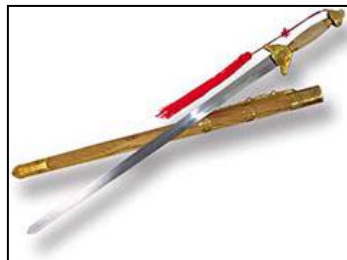

Col. | Natural

Art.104971
SPADA TAI CHI SINGOLA DRITTA IN METALLO SEMIRIGIDO CON FODERO IN LEGNO CHIARO E RIFINITURE DI COLOR ORO

Lungh. Lama Cm. 75