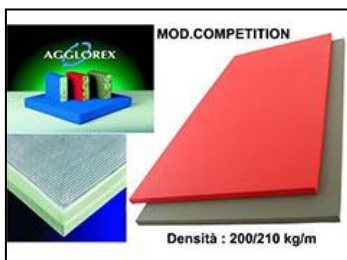

Art.103673

**CORNICE PER TAPPETO JUDO TROCELLEN**

Dimensioni Cm. 100 Largh. Cm. 10 H. Cm. 5

Mis. | \_\_\_\_\_

Col. | Grigio

Art.103824

**CONFEZIONE DA 4 TANICHE LT. 5,000 PULISCITUTTO SPECIAL LAVA TATAMI**

Mis. | \_\_\_\_\_

**TATAMI JUDO TRADIZIONALE AGGLOREX CON ANTISDRUCCIOLO MOD. COMPETITION**

Disponibili anche in altri colori. Densità : 200 – 210 Kg/m<sup>3</sup>

Cm.

Mis. | 200x100x4h.

Art. 103691 Verde

Art. 103692 Rosso

Sono disponibili anche in altri colori