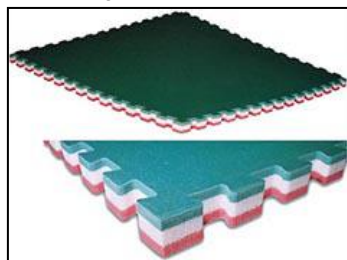

Col. | Grigio

Art.103661

TATAMI JUDO PROGAME PERFORMANCE TROCELLEN
MT. 1x1 h. CM. 5

Double face Verde / Rosso goffratura paglia di riso.

1^
SCELTA

Col. | Verde / Rosso

Art.103672

KIT ANGOLI PER TAPPETO JUDO TROCELLEN

Dimensioni Cm. 50x50 Largh. Cm. 10 H. Cm. 5

Mis. |