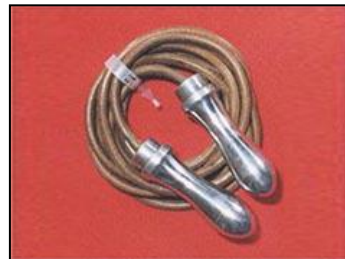

Art.105589

FUNICELLA PER SALTELLI IN CUOIO CON MANICI IN ACCIAIO CON CUSCINETTI MOD. EXTRAPRO

Lung. | Mt. 3

Art.105569

MANICHINO MMA A TERRA SAGOMATO IN PELLE H. CM. 130 CIRCA KG. 30 MOD. HERTH

H. | Cm. 130
Peso | Kg. 30