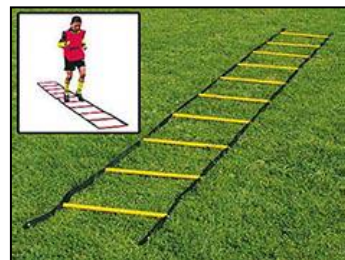

Art.105856
COORDINATORE FREQUENZA CONF. 2 SCALETTE
DA MTL. 3,50 SEZ.CM. 50x55 CON BORSA

Dim. | Mtl. 3,5x2 Scale

Sez. | Cm. 50x55

Art.105860
CAVIGLIERE CON ELASTICO DI RESISTENZA
MOD. T-R3

Chiusura con Velcro

Mis. | Regolabile