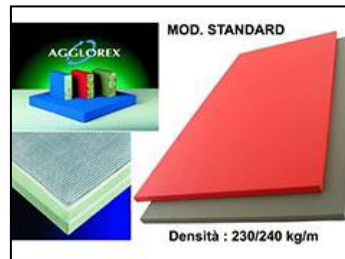

TATAMI JUDO TRADIZIONALE AGGLOREX CON ANTISDRUCCIOLO MOD. STANDARD

Disponibili anche in altri colori. Densità : 230 – 240 Kg/m³

Cm.

Mis. | 200x100x4h.

Art. 103681 Verde

Art. 103682 Rosso

Sono disponibili anche in altri colori

TATAMI MMA AGGLOREX CON ANTISDRUCCIOLO MOD. EXTREME CONFORT

Foderato in vinile LISCIO ma non scivoloso, piacevole al tocco della pelle, igienico e facile da pulire.

Cm.

Mis. | 200x100x4h.

Art. 103701 Grigio

Art. 103702 Nero