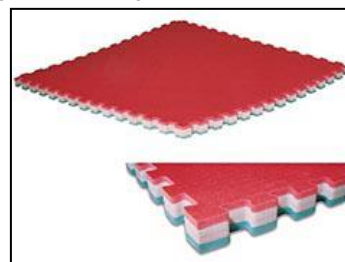

Col. | Grigio

Art.103641

TATAMI JUDO PROGAME PERFORMANCE TROCELLEN
MT. 1x1 h. CM. 4

Double face Verde / Rosso, goffratura paglia di riso.

1^
SCELTA

Col. | Verde / Rosso

Art.103652

KIT ANGOLI PER TAPPETO JUDO TROCELLEN

Dimensioni Cm. 50x50 Largh. Cm. 10 H. Cm. 4

Mis. |