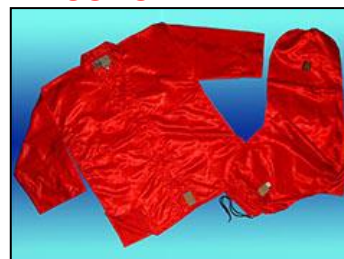

PANTALONE KUNG FU NERO 100% COTONE (gr. 225) MOD. TAO

Pantalone senza elastico alle caviglie ma con elastico + lacciolo in vita.

Art.	101422	101423	101424	101425	101426
Mis.	2°	3°	4°	5°	6°
H.	150	160	170	180	190