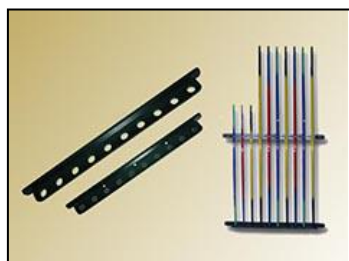

Art.105102

**PORTA BASTONI IN VERTICALE DI LEGNO DA TERRA
CAPACITA ' N. 10 POSTI**

Dim. | -----

Col. | Nero

Art.105107

**PORTA BASTONI IN VERTICALE DI LEGNO A PARETE
CAPACITA ' N. 10 POSTI**

Dim. | -----

Col. | Nero

Art.105106

**PORTA BASTONI IN VERTICALE DI LEGNO A PARETE
CAPACITA ' N. 6 POSTI**

Dim. | -----

Col. | Nero

ACCESSORI : Armi & Bastoni