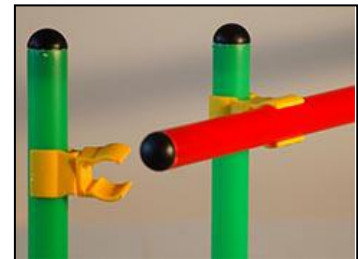

Art.105812
CLIP ROTANTE IN PLASTICA PER AGGANCIO
ASTA AD ASTA