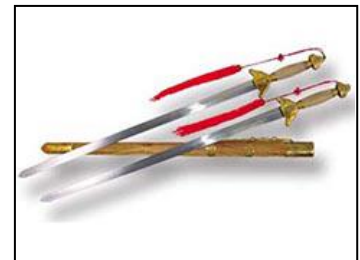

Col. | Natural

Art.104973
SPADA TAI CHI DOPPIA DRITTA IN METALLO SEMIRIGIDO CON FODERO IN LEGNO CHIARO E RIFINITURE DI COLOR ORO

Lungh. Lama Cm. 75