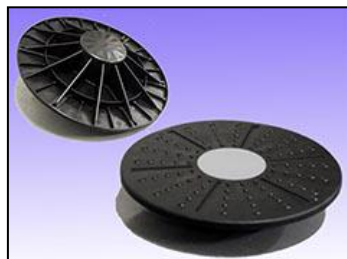

Art.105866
DISCO GONFIABILE IN GOMMA PROPRIOCETTIVA DIAM.
CM. 39 COL.BLU MOD. DISC'O' SIT - Made Italy

Diam | Cm. 39

Col. | Blu