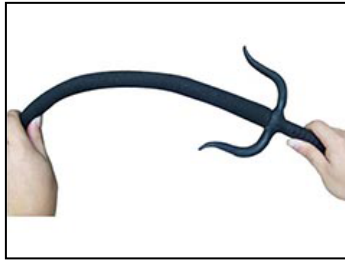

Col. | Nero

Art.104852

SAI CONICO IN GOMMA MOD. EXTRA TRAINING

Lung|Cm. 50