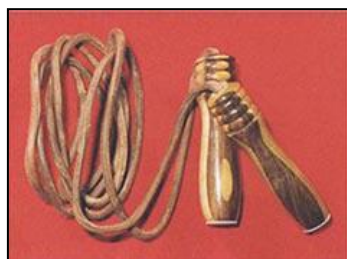

Lung.	Mt. 3
-------	-------

Col.	Nero
------	------

Art.105583

**FUNICELLA PER SALTELLI IN CUOIO CON MANICI IN LEGNO MOD. CLUB**

Lung.	Mt. 3
-------	-------

**FUNE PER SALITA IN CANAPA DIAM. MM. 30**

Munita di redance ed anello di aggancio, estremità rivestita di cuoio.