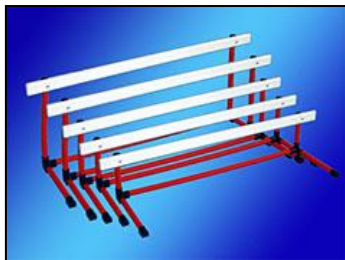

		H.
Art.	105323	Cm. 30
Art.	105324	Cm. 40
Art.	105325	Cm. 50

Art.105879

**OSTACOLO MOBILE TELAIO IN PVC TELESCOPICO RIBALTABILE REGOLABILE**

H. Graduabile da:  
Cm. 40 - 50 - 60 - 70

Art.105883

**IMPIANTO MINI TENNIS - CALCIO TENNIS SMONTABILE CON RETE E BORSA**