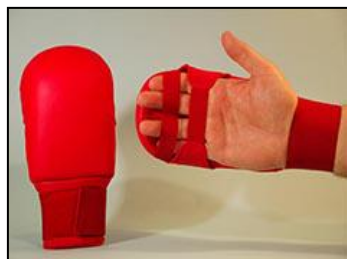

Mis.	Unica
Col.	Blu

Art.104231

GUANTINI KARATE IN NAPPA SENZA POLLICE MOD. KUMITE NORMAL