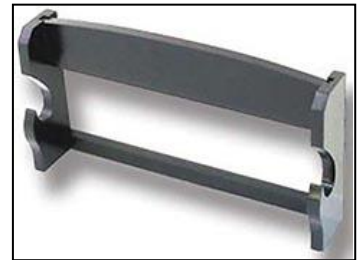

Col. | Nero

Art.105025

ESPOSITORE DA MURO IN LEGNO PER 1 SPADA

Dim. | -----