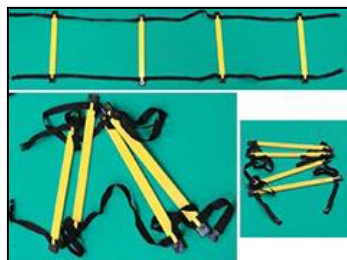

Dim. | Mtl. 4,5x1

Sez. | Regolabile

**Art.105858**  
**COORDINATORE FREQUENZA CONF. 3 SCALETTE**  
**DA MTL. 2,00 SEZ.CM. 50x35 CON BORSA**

Dim. | Mtl. 2x3 Scale

Sez. | Cm. 50x35

**Art.105861**  
**PEDANA PROPRIOCETTIVA TONDA IN PVC CON ALTEZZA**  
**FISSA DIAM. CM 40 H. CM. 7,5**